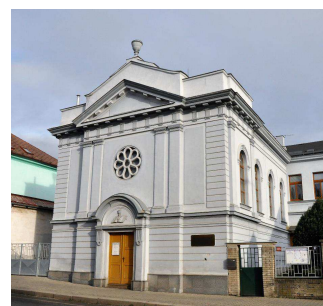

Revival Swing Band Praha

Zpět do první republiky Swing, jazz, boogie-woogie evergreeny pro každého

Evangelický kostel (ČCE)

neděle 13.5.2018 od 19 hodin

Adresa kostela: gen. Klapálka 1394/37, Kladno

GPS: 50°8'38.245"N, 14°6'41.083"E

Návaznost na dopravu (MHD Kladno):

Bus 604, 606 - zastávka "U Bondyho"; Bus 602, 605,
607, 612, 613, 614, 622 – zast. "Divadlo"

Předprodej vstupenek:
Městské informační centrum, T.G.Masaryka 499

Vstupné 50 Kč